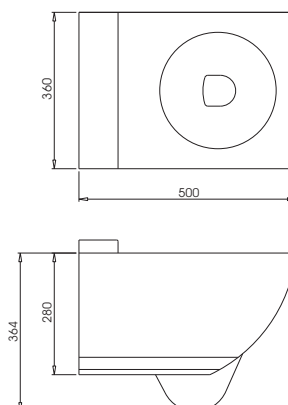

Poltrona S
(Suspensa / Suspendido / Wall-hung)

Polido / Brillo / Polish 020068
Satinado / Mate / Satin 020069

Cumpre a norma / Cumple la normativa / Compliant with: EN 997