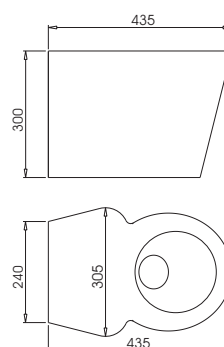

Mini Infantil P

Polido / Brillo / Polish
Satinado / Mate / Satin

020072
020073

Sanita para crianças / Inodoro para niños / Toilet for children