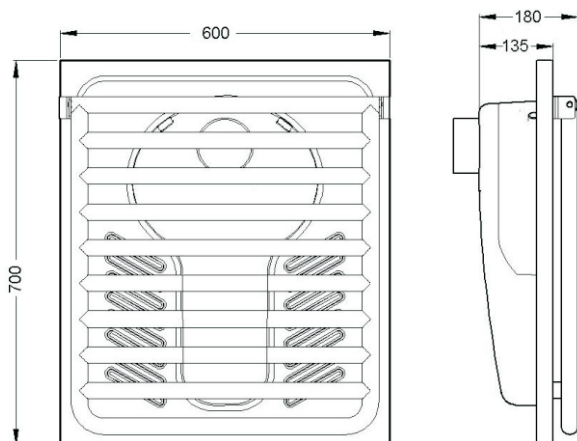

Turca Duche

Satinado / Mate / Satin

020012