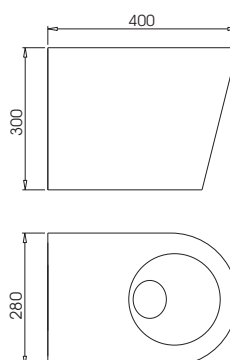

0021 Infantil P

Polido / Brillo / Polish
Satinado / Mate / Satin

020070
020071

Sanita para crianças / Inodoro para niños / Toilet for children