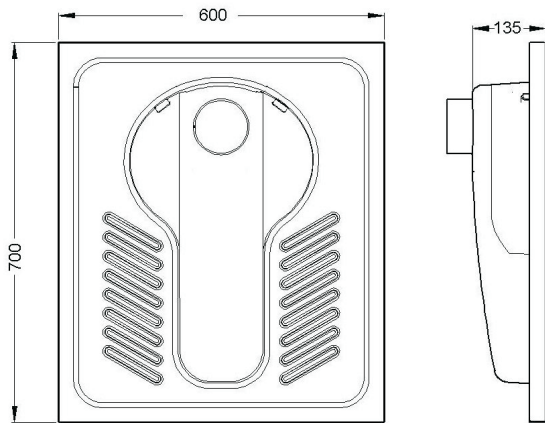

Turca DP

Satinado / Mate / Satin

020084