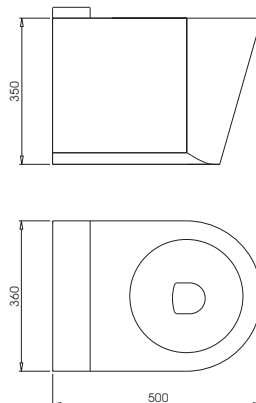

0021 S
(Suspensa / Suspendido / Wall-hung)

Polido / Brillo / Polish 020009
Satinado / Mate / Satin 020010

Cumpre a norma / Cumple la normativa / Compliant with: EN 997

Folsa S
(Suspensa / Suspendido / Wall-hung)