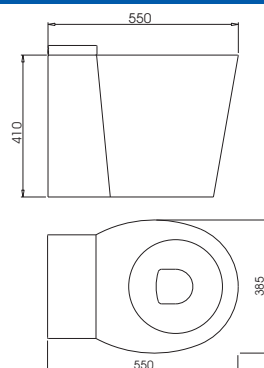

0021 P

Polido / Brillo / Polish
Satinado / Mate / Satin

020003
020004

Cumpre a norma / Cumple la normativa / Compliant with: EN 997

Folsa P

Polido / Brillo / Polish
Satinado / Mate / Satin

020005
020006

Cumpre a norma / Cumple la normativa / Compliant with: EN 997