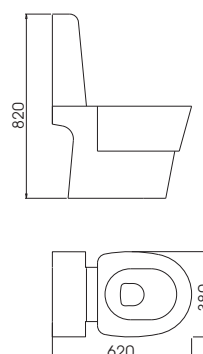

Monobloco Joval

Polido / Brillo / Polish 020066
Satinado / Mate / Satin 020067

Opção: Autoclismo de Dupla Descarga
Opción: Cisterna de Doble Descarga
Option: Dual Flush Cistern

Cumpre a norma / Cumple la normativa / Compliant with: EN 997