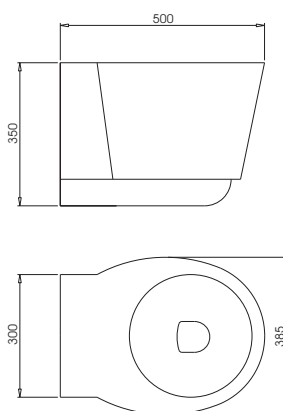

Folsa S
(Suspensa / Suspendido / Wall-hung)

Polido / Brillo / Polish 020007
Satinado / Mate / Satin 020008

Cumpre a norma / Cumple la normativa / Compliant with: EN 997