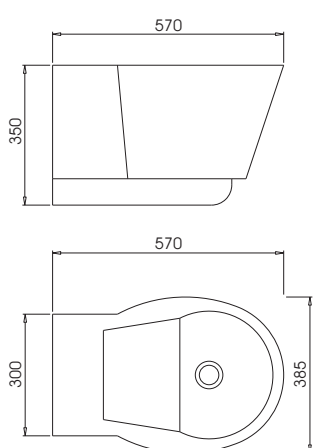

Folsa Suspenso

Polido / Brillo / Polish
Satinado / Mate / Satin

060005
060006

Tampa Opcional / Tapa Opcional / Cover is Optional

Poltrona Suspenso

Polido / Brillo / Polish
Satinado / Mate / Satin

060019
060020