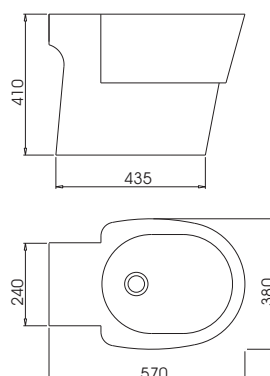

Joval

Polido / Brillo / Polish
Satinado / Mate / Satin

060021
060022

Tampa Opcional / Tapa Opcional / Cover is Optional