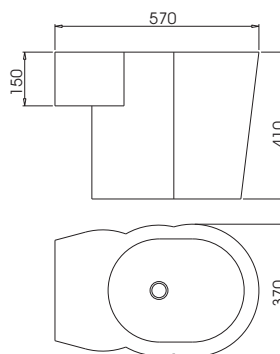

Prisma

Polido / Brillo / Polish
Satinado / Mate / Satin

060007
060008

Tampa Opcional / Tapa Opcional / Cover is Optional

Bici

Polido / Brillo / Polish
Satinado / Mate / Satin

060009
060010

Tampa Opcional / Tapa Opcional / Cover is Optional