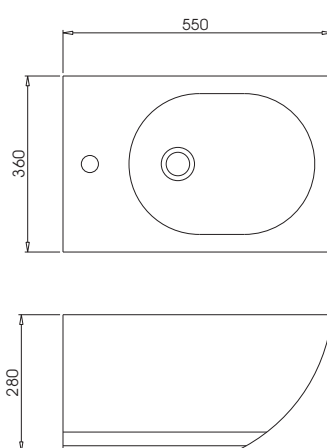

Folsa Suspenso

Polido / Brillo / Polish
Satinado / Mate / Satin

060005
060006

Tampa Opcional / Tapa Opcional / Cover is Optional

Poltrona Suspenso

Polido / Brillo / Polish
Satinado / Mate / Satin

060019
060020