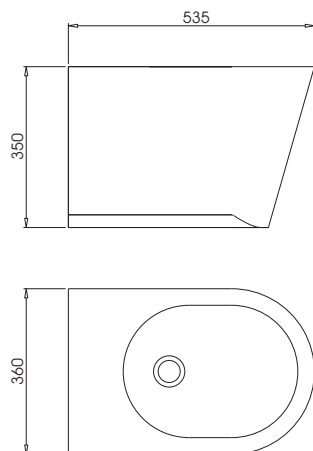

0021 Suspenso

Polido / Brillo / Polish
Satinado / Mate / Satin

060013
060014

Tampa Opcional / Tapa Opcional / Cover is Optional