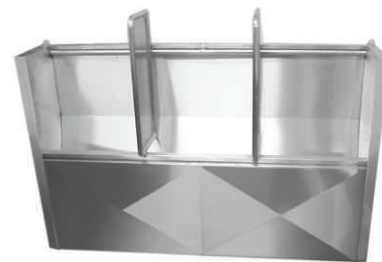

Colectivo Pavimento / Al Suelo / Floor Standing

1200 Satinado / Mate / Satin	040007
1500 Satinado / Mate / Satin	040008
1800 Satinado / Mate / Satin	040009
2400 Satinado / Mate / Satin	040010

outras dimensões sob consulta
otras dimensiones bajo consulta
other dimensions available