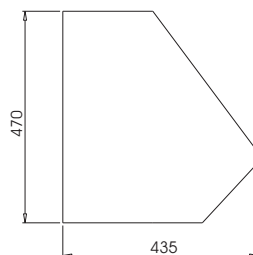

0026

Polido / Brillo / Polish
Satinado / Mate / Satin

040001
040002

Entrada de Água: por cima (visível) ou por trás;
Entrada de Água: por arriba (visible) o por detras;
Water Inlet: from the top (visible) or from the wall;

0027

Polido / Brillo / Polish
Satinado / Mate / Satin

040005
040006

Entrada de Água: por cima (visível) ou por trás;
Entrada de Água: por arriba (visible) o por detras;
Water Inlet: from the top (visible) or from the wall;

0027 Canto

Polido / Brillo / Polish
Satinado / Mate / Satin

040003
040004

Entrada de Água: por cima (visível) ou por trás;
Entrada de Água: por arriba (visible) o por detras;
Water Inlet: from the top (visible) or from the wall;