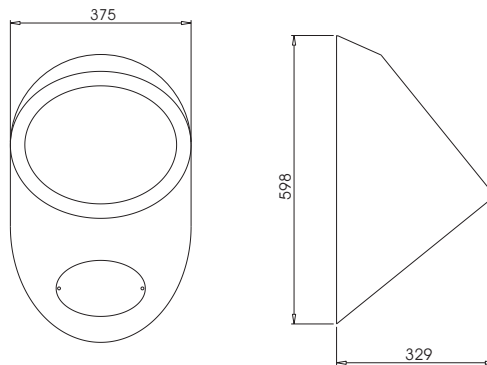

Boomerang

Polido / Brillo / Polish
Satinado / Mate / Satin

040027
040028

Entrada de água por trás.
Entrada de água por detras.
Water inlet from the wall.