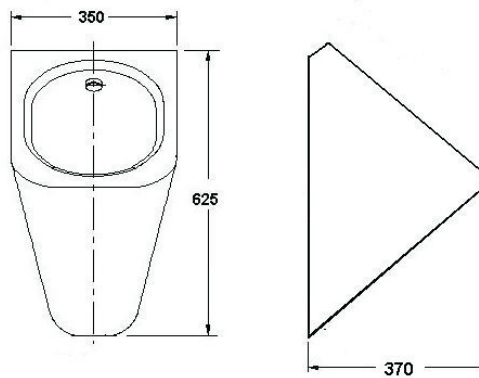

Delta

Polido / Brillo / Polish
Satinado / Mate / Satin

040039
040040

Entrada de água por trás.
Entrada de água por detras.
Water inlet from the wall.