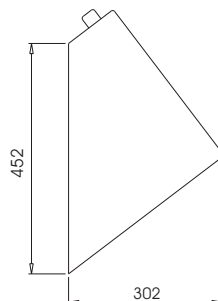

0026

Polido / Brillo / Polish
Satinado / Mate / Satin

040001
040002

Entrada de Água: por cima (visível) ou por trás;
Entrada de Água: por arriba (visible) o por detras;
Water Inlet: from the top (visible) or from the wall;

0027

Polido / Brillo / Polish
Satinado / Mate / Satin

040005
040006

Entrada de Água: por cima (visível) ou por trás;
Entrada de Água: por arriba (visible) o por detras;
Water Inlet: from the top (visible) or from the wall;