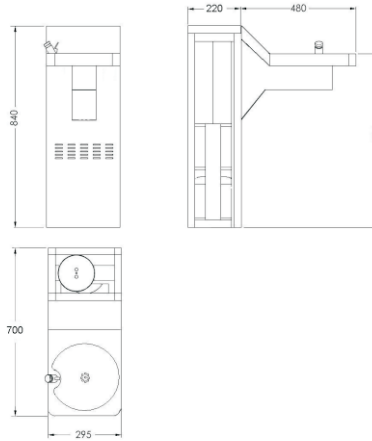

Bebedouro Slide Refrigerado
Fuente de agua fría / Drinking water fountain with cooler
(Encastrável / Empotrable / Recessed)

Satinado/Mate

070019