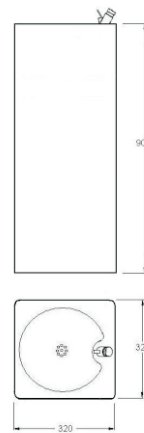

Satinado/Mate

070025

Bebedouro SXP / Fuente de agua  
Drinking water fountain

Polido/Brillo  
Satinado/Mate

070030  
070031

Bebedouro SXS / Fuente de agua  
fijación mural / Wall-hung drinking  
water fountain