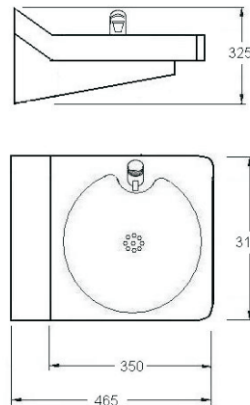

Bebedouro Slide Mural / Fuente de agua
fijación mural / Wall-hung drinking water fountain

Polido/Brillo
Satinado/Mate

070018
070026