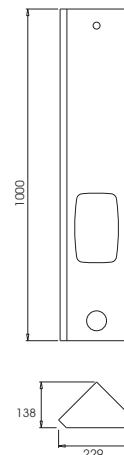

Satinado / Mate / Satin

290014

Coluna de Chuveiro Canto / Columna Ducha de Esquina  
Shower Column Corner

Satinado / Mate / Satin

290015

Bebedouro Slide Refrigerado  
Fuente de agua fría / Drinking water fountain with cooler  
(Encastrável / Empotrable / Recessed)