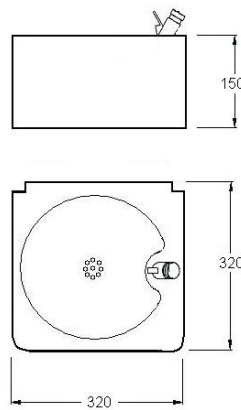

Bebedouro SXS / Fuente de agua
fijación mural / Wall-hung drinking
water fountain

Polido/Brillo
Satinado/Mate

070028
070029