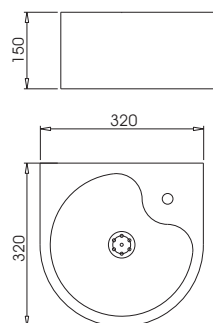

Polido/Brillo  
Satinado/Mate

070028  
070029

Bebedouro SD Mural / Fuente de agua  
fijación mural / Wall-hung drinking  
water fountain

Polido / Brillo / Polish  
Satinado / Mate / Satin

070005  
070006