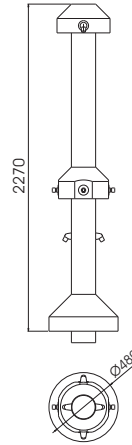

### Duche Lava Pés Plus

4 serviços / 4 servicios / 4 services

Satinado / Mate / Satin

290016

AISI 316