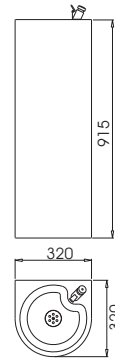

Bebedouro SD / Fuente de agua Drinking water fountain

Polido / Brillo / Polish
Satinado / Mate / Satin

070001
070002