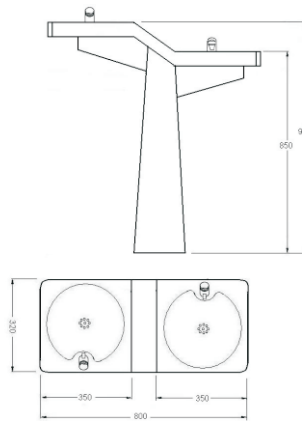

Satinado/Mate

070019

Bebedouro Slide / Fuente de agua  
Drinking water fountain

Polido/Brillo  
Satinado/Mate

070020  
070027

Opção de refrigerador / opción de refrigeración  
optionally with water cooler

Bebedouro Slide Mural / Fuente de agua  
fijación mural / Wall-hung drinking water fountain