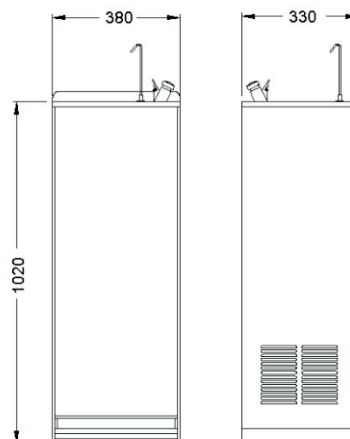

Polido/Brillo  
Satinado/Mate

070018  
070026

Bebedouro SXP Refrigerado  
Fuente de agua fría  
Drinking water fountain with cooler

Satinado/Mate

070024

Bebedouro SXS Refrigerado  
Fuente de agua fría fijación mural  
Wall-hung drinking water fountain  
with cooler