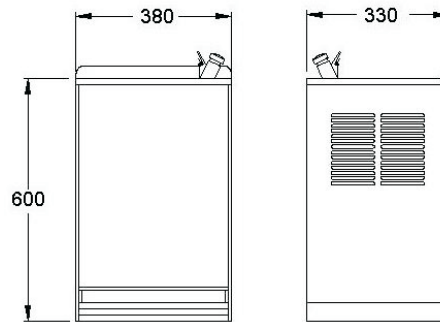

Bebedouro SXS Refrigerado
Fuente de agua fría fijación mural
Wall-hung drinking water fountain
with cooler

Satinado/Mate

070025