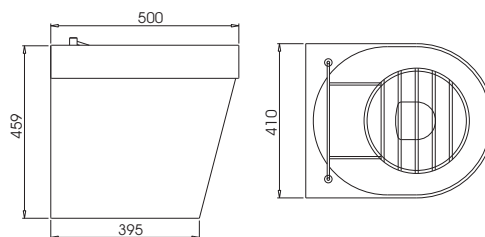

Vidoir XL

Polido / Brillo / Polish
Satinado / Mate / Satin

290023
290024

Com Lavagem Perimetral
Con Limpiera Perimetral
With Cleaning Rim
Fixação ao Pavimento / Fijacion al Suelo / Floor Standing