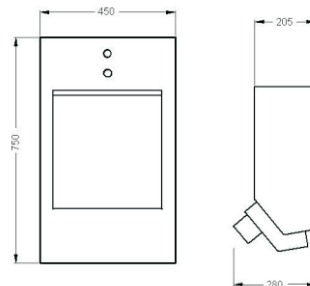

Mesa de Gessos / Mesa de Escayola
Plaster sink

Satinado / Mate / Satin

170008

Com Cesto Decantador de Gesso
Con Decantador para Yeso
With Plaster Decanter

Fixação à Parede / Fijacion Mural / Wall-Hung

Lava Arrastadeiras
Lavacuñas empotrado
Bed pan washer (recessed)Opção: montagem mural
Opción: fijación mural
Option: surface mounted