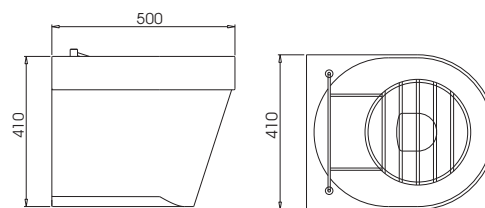

Vidoir XL suspenso

Polido / Brillo / Polish
Satinado / Mate / Satin

290025
290026

Com Lavagem Perimetral
Con Limpiera Perimetral
With Cleaning Rim
Fixação à Parede / Fijacion Mural / Wall-Hung