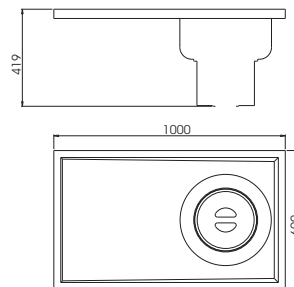

Mesa de Gessos / Mesa de Escayola
Plaster sink

Satinado / Mate / Satin

170008

Com Cesto Decantador de Gesso
Con Decantador para Yeso
With Plaster Decanter

Fixação à Parede / Fijacion Mural / Wall-Hung

Lava Arrastadeiras
Lavacuñas empotrado
Bed pan washer (recessed)Opção: montagem mural
Opción: fijación mural
Option: surface mounted