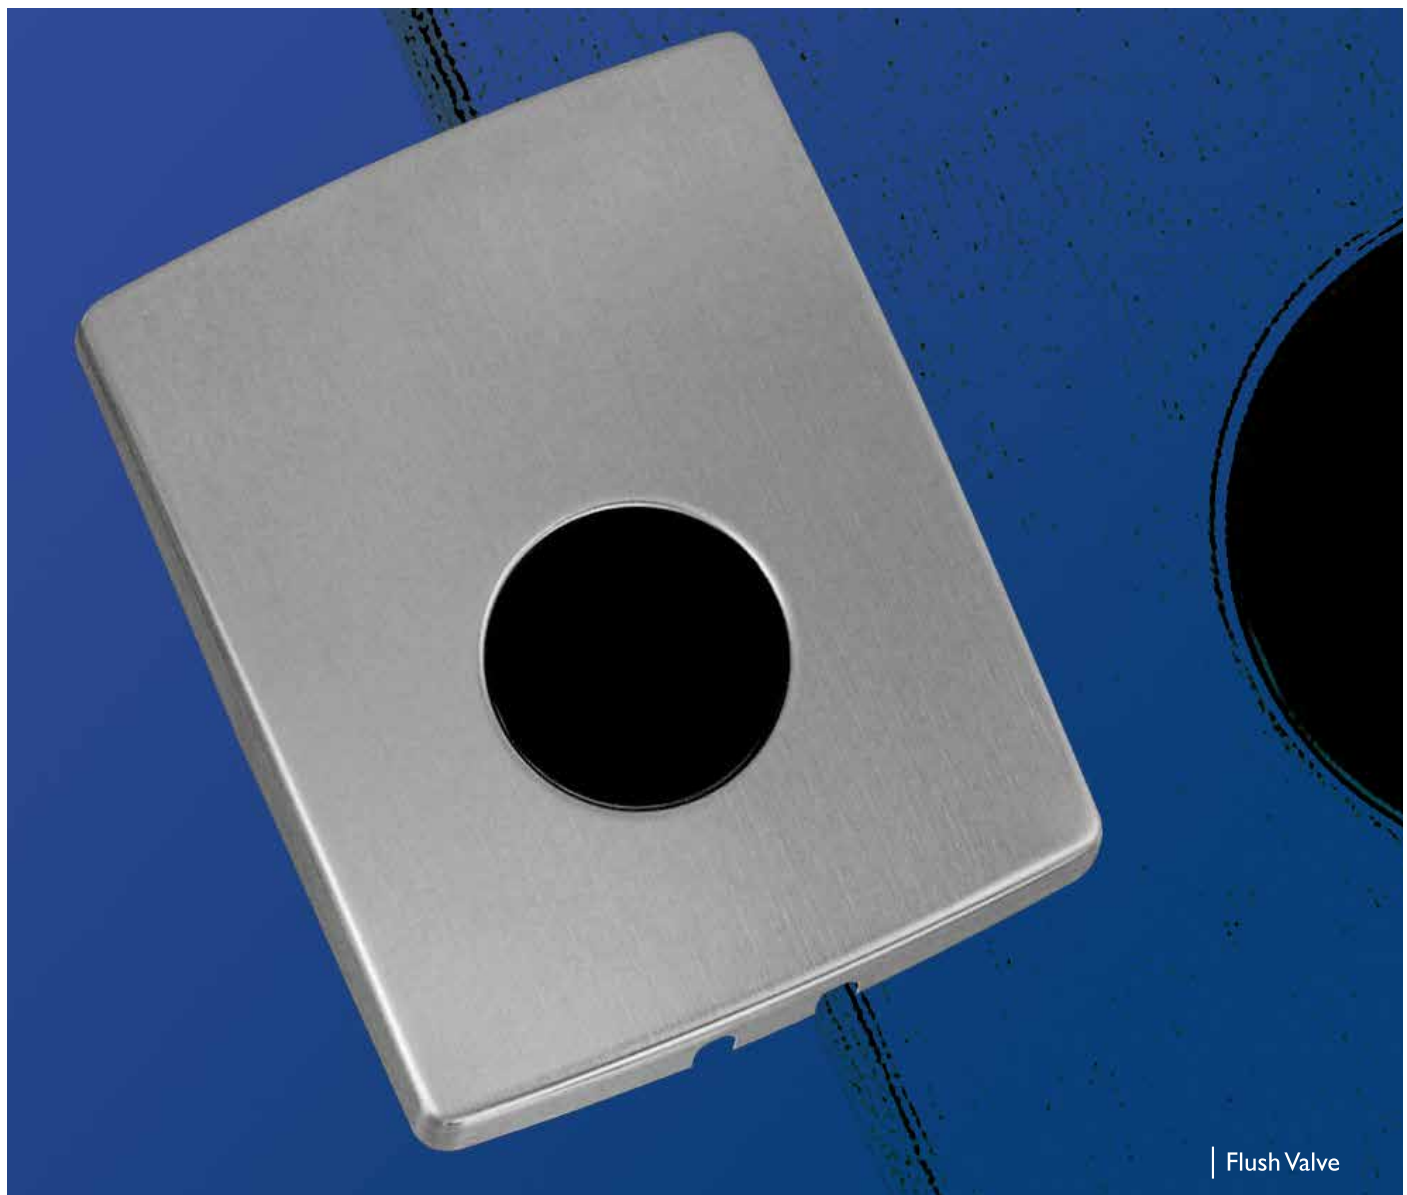

urinal solutions

| Flush Valve

MONOLITH CISTERNS

Article No.	Description	Finish
GEB-131-001-SI-I	Monolith Sanitary Module for Floor Standing WC with Bottom Water Connection and P Bend Drainage Connection	White Glass/Aluminium
GEB-131-001-SJ-I		Black Glass/Aluminium
GEB-131-001-SL-I		Mint Glass/Aluminium
GEB-131-001-SQ-I		Brown Glass/Aluminium
<hr/>		
GEB-131-021-SI-I	Monolith Sanitary Module for Wall Hung WC with Bottom Water Connection and Straight Pipe Drainage Connection	White Glass/Aluminium
GEB-131-021-SJ-I		Black Glass/Aluminium
GEB-131-021-SL-I		Mint Glass/Aluminium
GEB-131-021-SQ-I		Brown Glass/Aluminium
<hr/>		
GEB-131-030-SI-I	Monolith Sanitary Module for Bidet for Back-to-wall and Wall Hung Bidet Compatible to a Wide Range of Ceramics Two Holder Function	White Glass/Aluminium
GEB-131-030-SJ-I		Black Glass/Aluminium