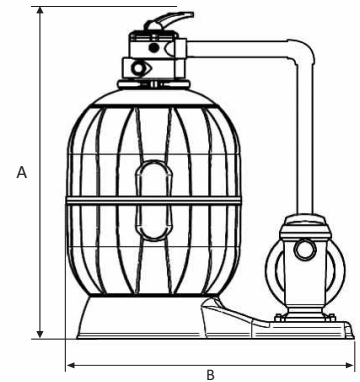

CODE	TYPE	∅	CONNECTIONS	FLOW (m <sup>3</sup> /h) V=50m <sup>3</sup> /h/m <sup>2</sup>	SAND kg	FILTRATION AREA m <sup>2</sup>	PACKING	WEIGHT kg	VOLUME m <sup>3</sup>
100100900	Top	450	1½"	6	75	0.12	2	11	0.20
100100901	Top	530	1½"	10	100	0.20	2	17	0.31
100100903	Top	620	1½"	14	150	0.28	2	20	0.44
100100913	Side	450	1½"	6	75	0.12	2	10	0.20
100100902	Side	530	1½"	10	100	0.20	2	16	0.31
100100904	Side	620	1½"	14	150	0.28	2	19	0.44
100100906	Side	790	2"	22	250	0.44	2	29	0.76

## FILTRATION SYSTEM "AQUARIUS"

- Filtration system with a 6 way top selector valve assembled on a base with pump and prefilter.

CODE	TYPE	POWER		IN-OUT	FLOW (m <sup>3</sup> /h) V=50m <sup>3</sup> /h/m <sup>2</sup>	SAND kg	FILTRATION AREA m <sup>2</sup>	PACKING	WEIGHT kg	VOLUME m <sup>3</sup>
		HP	kW							
100100916	Top	0.50	0.37	DN50	6	75	0.12	1	20	0.32
100100917	Top	0.75	0.55	DN50	10	100	0.20	1	25	0.46
100100918	Top	1	0.75	DN50	14	150	0.28	1	30	0.57
107100305	Side	0.50	0.37	DN50	6	75	0.12	1	20	0.32
107100306	Side	0.75	0.55	DN50	10	100	0.20	1	25	0.46
107100307	Side	1	0.75	DN50	14	150	0.28	1	30	0.57

"AQUARIUS" Top Valve

"AQUARIUS" Side Valve

"AQUARIUS" Filtration System

CODE	DESCRIPTION	DIMENSIONS			
		A	B	C	D
100100900	"AQUARIUS" Top Valve	775	206	356	
100100901	"AQUARIUS" Top Valve	925	280	430	
100100903	"AQUARIUS" Top Valve	960	300	450	
100100913	"AQUARIUS" Side Valve	645	206	356	716
100100902	"AQUARIUS" Side Valve	795	281	431	730
100100904	"AQUARIUS" Side Valve	830	300	449	820
100100906	"AQUARIUS" Side Valve	1010	349	579	1102
100100916	"AQUARIUS" Filtration System	835	830	450	
100100917	"AQUARIUS" Filtration System	985	870	530	
100100918	"AQUARIUS" Filtration System	1020	915	620	
107100305	"AQUARIUS" Filtration System	705	830	450	
107100306	"AQUARIUS" Filtration System	855	870	530	
107100307	"AQUARIUS" Filtration System	890	915	620	