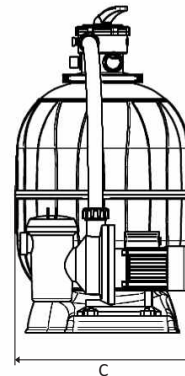

CODE	TYPE	∅	CONNECTIONS	FLOW (m <sup>3</sup> /h) V=50m <sup>3</sup> /h/m <sup>2</sup>	SAND kg	FILTRATION AREA m <sup>2</sup>	PACKING	WEIGHT kg	VOLUME m <sup>3</sup>
100100900	Top	450	1½"	6	75	0.12	2	11	0.20
100100901	Top	530	1½"	10	100	0.20	2	17	0.31
100100903	Top	620	1½"	14	150	0.28	2	20	0.44
100100913	Side	450	1½"	6	75	0.12	2	10	0.20
100100902	Side	530	1½"	10	100	0.20	2	16	0.31
100100904	Side	620	1½"	14	150	0.28	2	19	0.44
100100906	Side	790	2"	22	250	0.44	2	29	0.76

## FILTRATION SYSTEM "AQUARIUS"

- Filtration system with a 6 way top selector valve assembled on a base with pump and prefilter.

CODE	TYPE	POWER		IN-OUT	FLOW (m <sup>3</sup> /h) V=50m <sup>3</sup> /h/m <sup>2</sup>	SAND kg	FILTRATION AREA m <sup>2</sup>	PACKING	WEIGHT kg	VOLUME m <sup>3</sup>
		HP	kW							
100100916	Top	0.50	0.37	DN50	6	75	0.12	1	20	0.32
100100917	Top	0.75	0.55	DN50	10	100	0.20	1	25	0.46
100100918	Top	1	0.75	DN50	14	150	0.28	1	30	0.57
107100305	Side	0.50	0.37	DN50	6	75	0.12	1	20	0.32
107100306	Side	0.75	0.55	DN50	10	100	0.20	1	25	0.46
107100307	Side	1	0.75	DN50	14	150	0.28	1	30	0.57

"AQUARIUS" Top Valve

"AQUARIUS" Side Valve

"AQUARIUS" Filtration System

CODE	DESCRIPTION	DIMENSIONS			
		A	B	C	D
100100900	"AQUARIUS" Top Valve	775	206	356	
100100901	"AQUARIUS" Top Valve	925	280	430	
100100903	"AQUARIUS" Top Valve	960	300	450	
100100913	"AQUARIUS" Side Valve	645	206	356	716
100100902	"AQUARIUS" Side Valve	795	281	431	730
100100904	"AQUARIUS" Side Valve	830	300	449	820
100100906	"AQUARIUS" Side Valve	1010	349	579	1102
100100916	"AQUARIUS" Filtration System	835	830	450	
100100917	"AQUARIUS" Filtration System	985	870	530	
100100918	"AQUARIUS" Filtration System	1020	915	620	
107100305	"AQUARIUS" Filtration System	705	830	450	
107100306	"AQUARIUS" Filtration System	855	870	530	
107100307	"AQUARIUS" Filtration System	890	915	620	