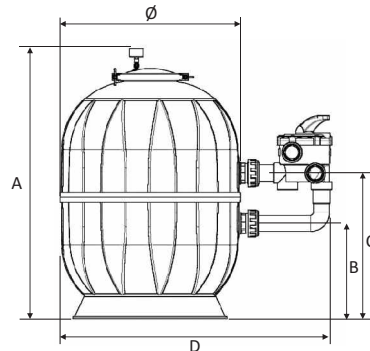

CODE	TYPE	∅	CONNECTIONS	FLOW (m <sup>3</sup> /h) V=50m <sup>3</sup> /h/m <sup>2</sup>	SAND kg	FILTRATION AREA m <sup>2</sup>	PACKING	WEIGHT kg	VOLUME m <sup>3</sup>
100100900	Top	450	1½"	6	75	0.12	2	11	0.20
100100901	Top	530	1½"	10	100	0.20	2	17	0.31
100100903	Top	620	1½"	14	150	0.28	2	20	0.44
100100913	Side	450	1½"	6	75	0.12	2	10	0.20
100100902	Side	530	1½"	10	100	0.20	2	16	0.31
100100904	Side	620	1½"	14	150	0.28	2	19	0.44
100100906	Side	790	2"	22	250	0.44	2	29	0.76

## FILTRATION SYSTEM "AQUARIUS"

- Filtration system with a 6 way top selector valve assembled on a base with pump and prefilter.

CODE	TYPE	POWER		IN-OUT	FLOW (m <sup>3</sup> /h) V=50m <sup>3</sup> /h/m <sup>2</sup>	SAND kg	FILTRATION AREA m <sup>2</sup>	PACKING	WEIGHT kg	VOLUME m <sup>3</sup>
		HP	kW							
100100916	Top	0.50	0.37	DN50	6	75	0.12	1	20	0.32
100100917	Top	0.75	0.55	DN50	10	100	0.20	1	25	0.46
100100918	Top	1	0.75	DN50	14	150	0.28	1	30	0.57
107100305	Side	0.50	0.37	DN50	6	75	0.12	1	20	0.32
107100306	Side	0.75	0.55	DN50	10	100	0.20	1	25	0.46
107100307	Side	1	0.75	DN50	14	150	0.28	1	30	0.57

"AQUARIUS" Top Valve

"AQUARIUS" Side Valve

"AQUARIUS" Filtration System

CODE	DESCRIPTION	DIMENSIONS			
		A	B	C	D
100100900	"AQUARIUS" Top Valve	775	206	356	
100100901	"AQUARIUS" Top Valve	925	280	430	
100100903	"AQUARIUS" Top Valve	960	300	450	
100100913	"AQUARIUS" Side Valve	645	206	356	716
100100902	"AQUARIUS" Side Valve	795	281	431	730
100100904	"AQUARIUS" Side Valve	830	300	449	820
100100906	"AQUARIUS" Side Valve	1010	349	579	1102
100100916	"AQUARIUS" Filtration System	835	830	450	
100100917	"AQUARIUS" Filtration System	985	870	530	
100100918	"AQUARIUS" Filtration System	1020	915	620	
107100305	"AQUARIUS" Filtration System	705	830	450	
107100306	"AQUARIUS" Filtration System	855	870	530	
107100307	"AQUARIUS" Filtration System	890	915	620	