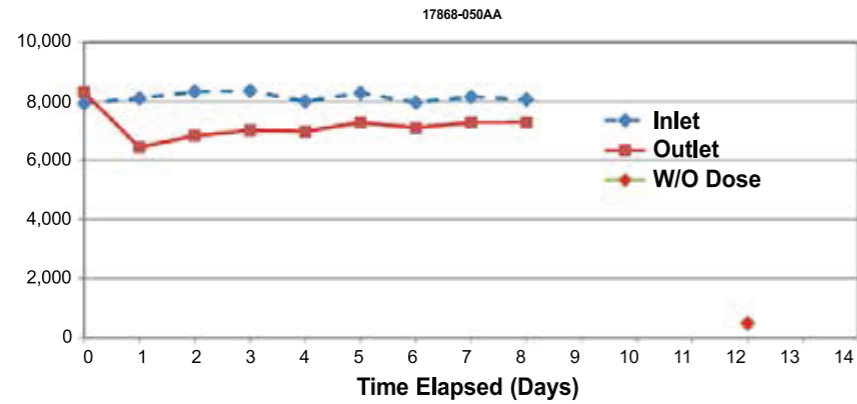

ينبغي عدم استخدام الألوان المتباينة لأنها تزعج أعين الفريق الطبي العامل في غرف العمليات الجراحية.

YL-0102

YL-0062

G-0004

W-0042

G-0002

OR-0502

FIGURE 1
CHAMBER INLET AND OUTLET CONCENTRATIONS OF FORMALDEHYDE
PREPARED FOR: AL-JAZEERA PAINTS
PRODUCT: 17868-050AA; AL-JAZEERA OXYCARE