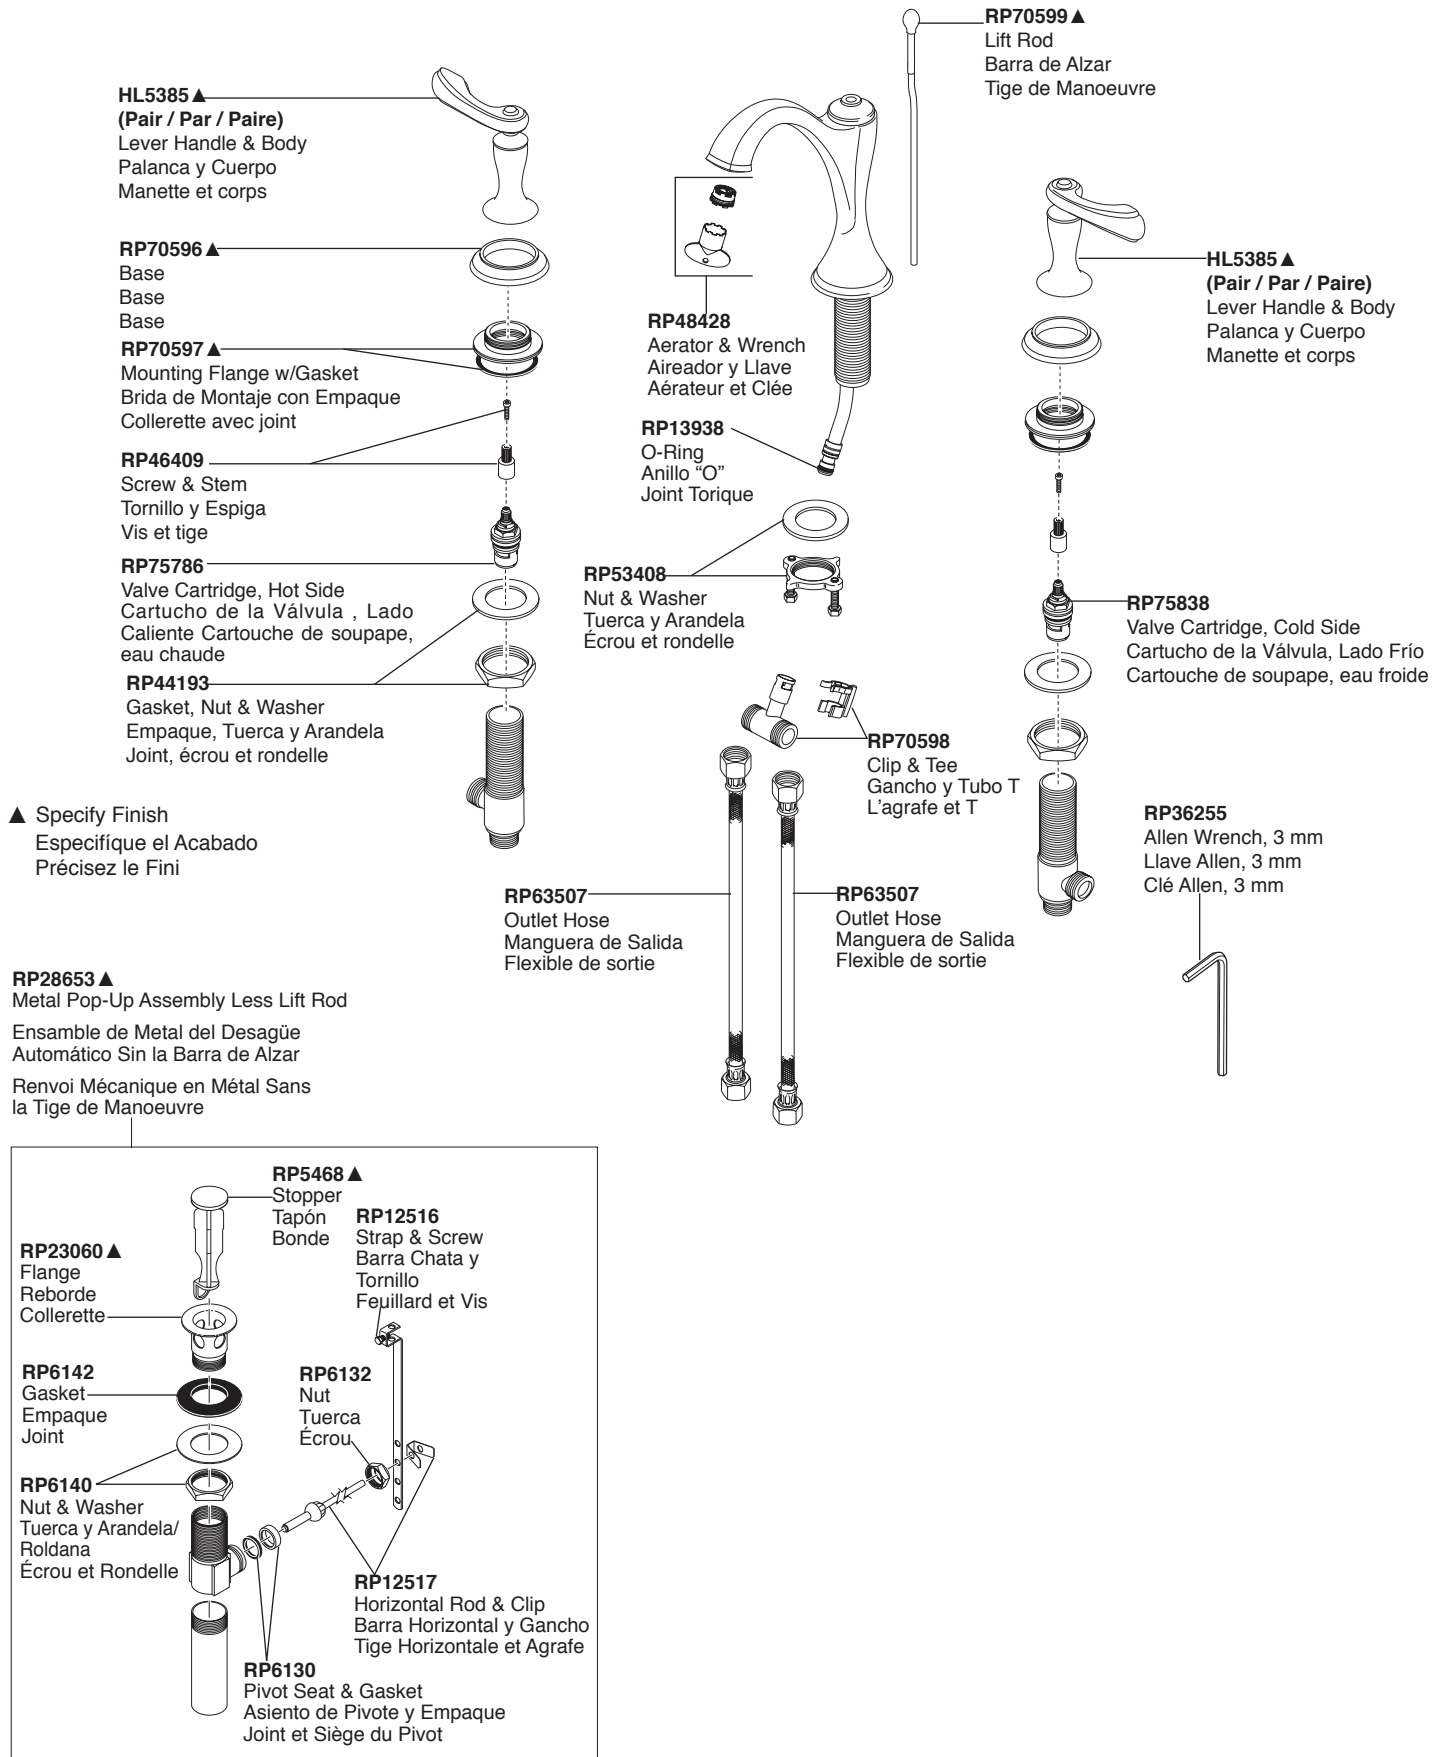

65385LF-LHP Models / Modelos / Modèles

65485LF-LHP Models / Modelos / Modèles

* Please Note: Must use plastic tailpiece (included) instead of metal tailpiece (included) when installing electronic lavatories.

RP72411▲
Grid Strainer without Overflow (Optional)
Cesta/colador para el Desagüe sin Rebosadero (Opcional)
Crépine sans trop-plein (Option)

RP72412▲
Grid Strainer with Overflow (Included)
Cesta/colador para el Desagüe con Rebosadero (Incluido)
Crépine avec trop-plein (Inclus)

* Por favor Nota: Se debe utilizar tubo de desagüe de plástico (incluido) en lugar de metal tubo de cola (incluido) al instalar lavabos electrónicos.

RP72413▲
Push Pop-UP without Overflow (Optional)
Control de rebose sin desagües manuales (Opcional)
Renvoi mécanique à poussoir sans trop-plein (Option)

RP72414▲
Push Pop-UP with Overflow (Optional)
Control de rebose para desagües manuales (Opcional)
Renvoi mécanique à poussoir avec trop-plein (Option)