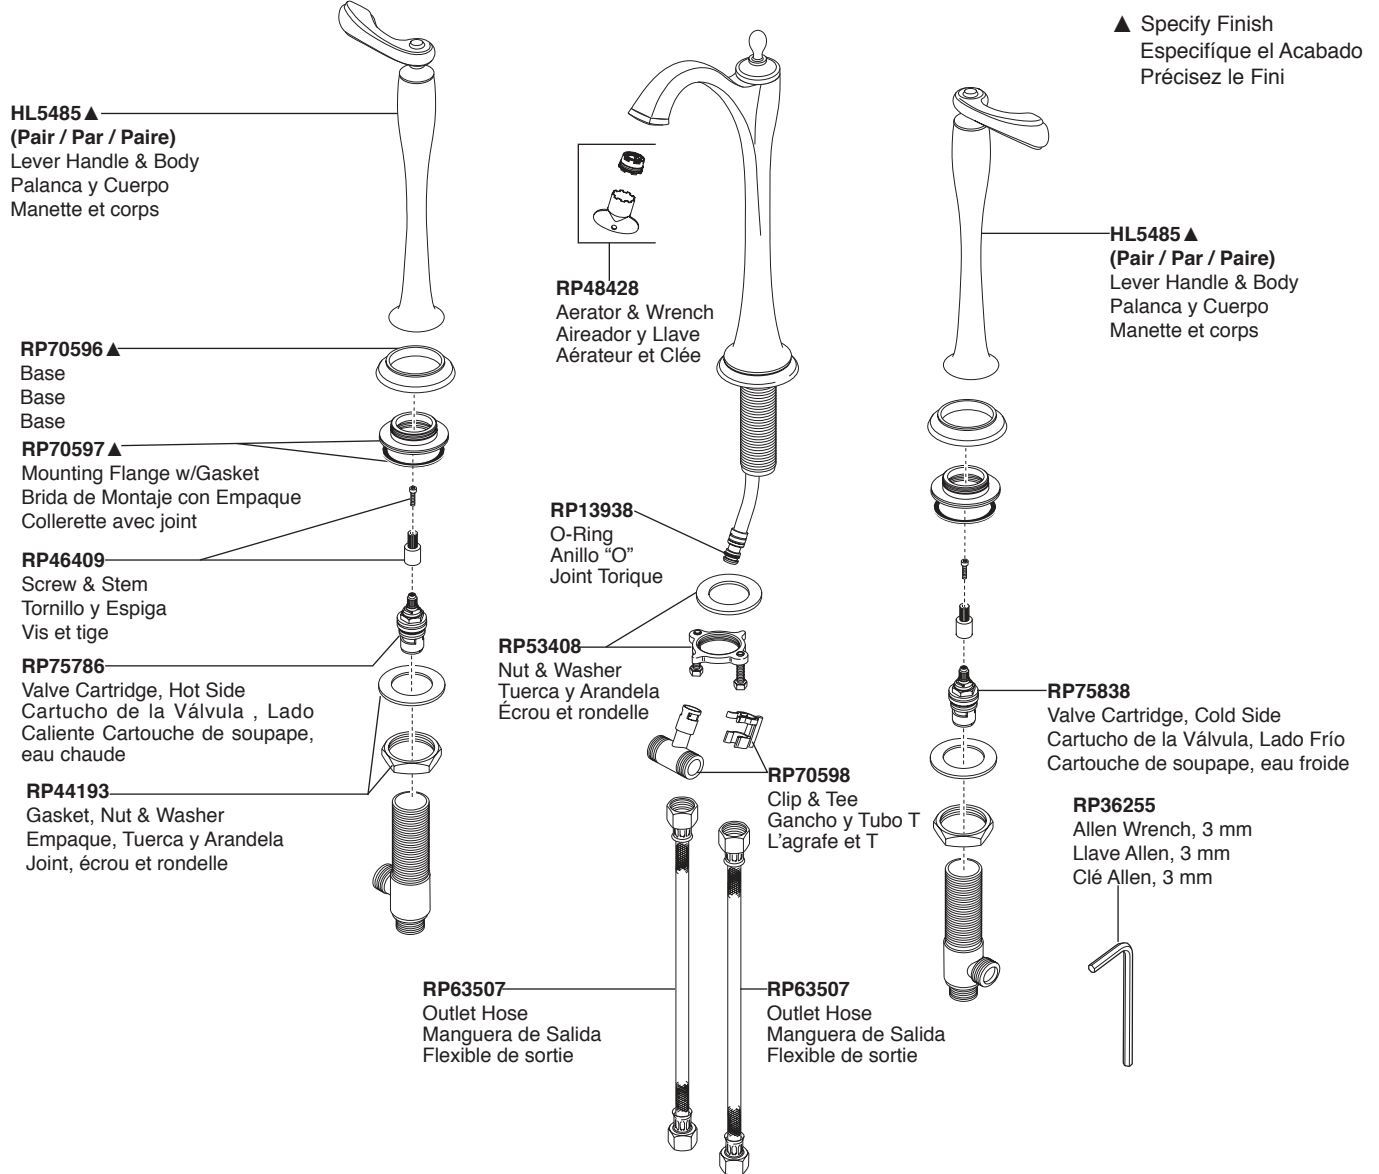

65385LF-LHP Models / Modelos / Modèles

65485LF-LHP Models / Modelos / Modèles

* Please Note: Must use plastic tailpiece (included) instead of metal tailpiece (included) when installing electronic lavatories.

RP72411▲
Grid Strainer without Overflow (Optional)
Cesta/colador para el Desagüe sin Rebosadero (Opcional)
Crépine sans trop-plein (Option)

RP72412▲
Grid Strainer with Overflow (Included)
Cesta/colador para el Desagüe con Rebosadero (Incluido)
Crépine avec trop-plein (Inclus)

* Por favor Nota: Se debe utilizar tubo de desagüe de plástico (incluido) en lugar de metal tubo de cola (incluido) al instalar lavabos electrónicos.

RP72413▲
Push Pop-UP without Overflow (Optional)
Control de rebose sin desagües manuales (Opcional)
Renvoi mécanique à poussoir sans trop-plein (Option)

RP72414▲
Push Pop-UP with Overflow (Optional)
Control de rebose para desagües manuales (Opcional)
Renvoi mécanique à poussoir avec trop-plein (Option)