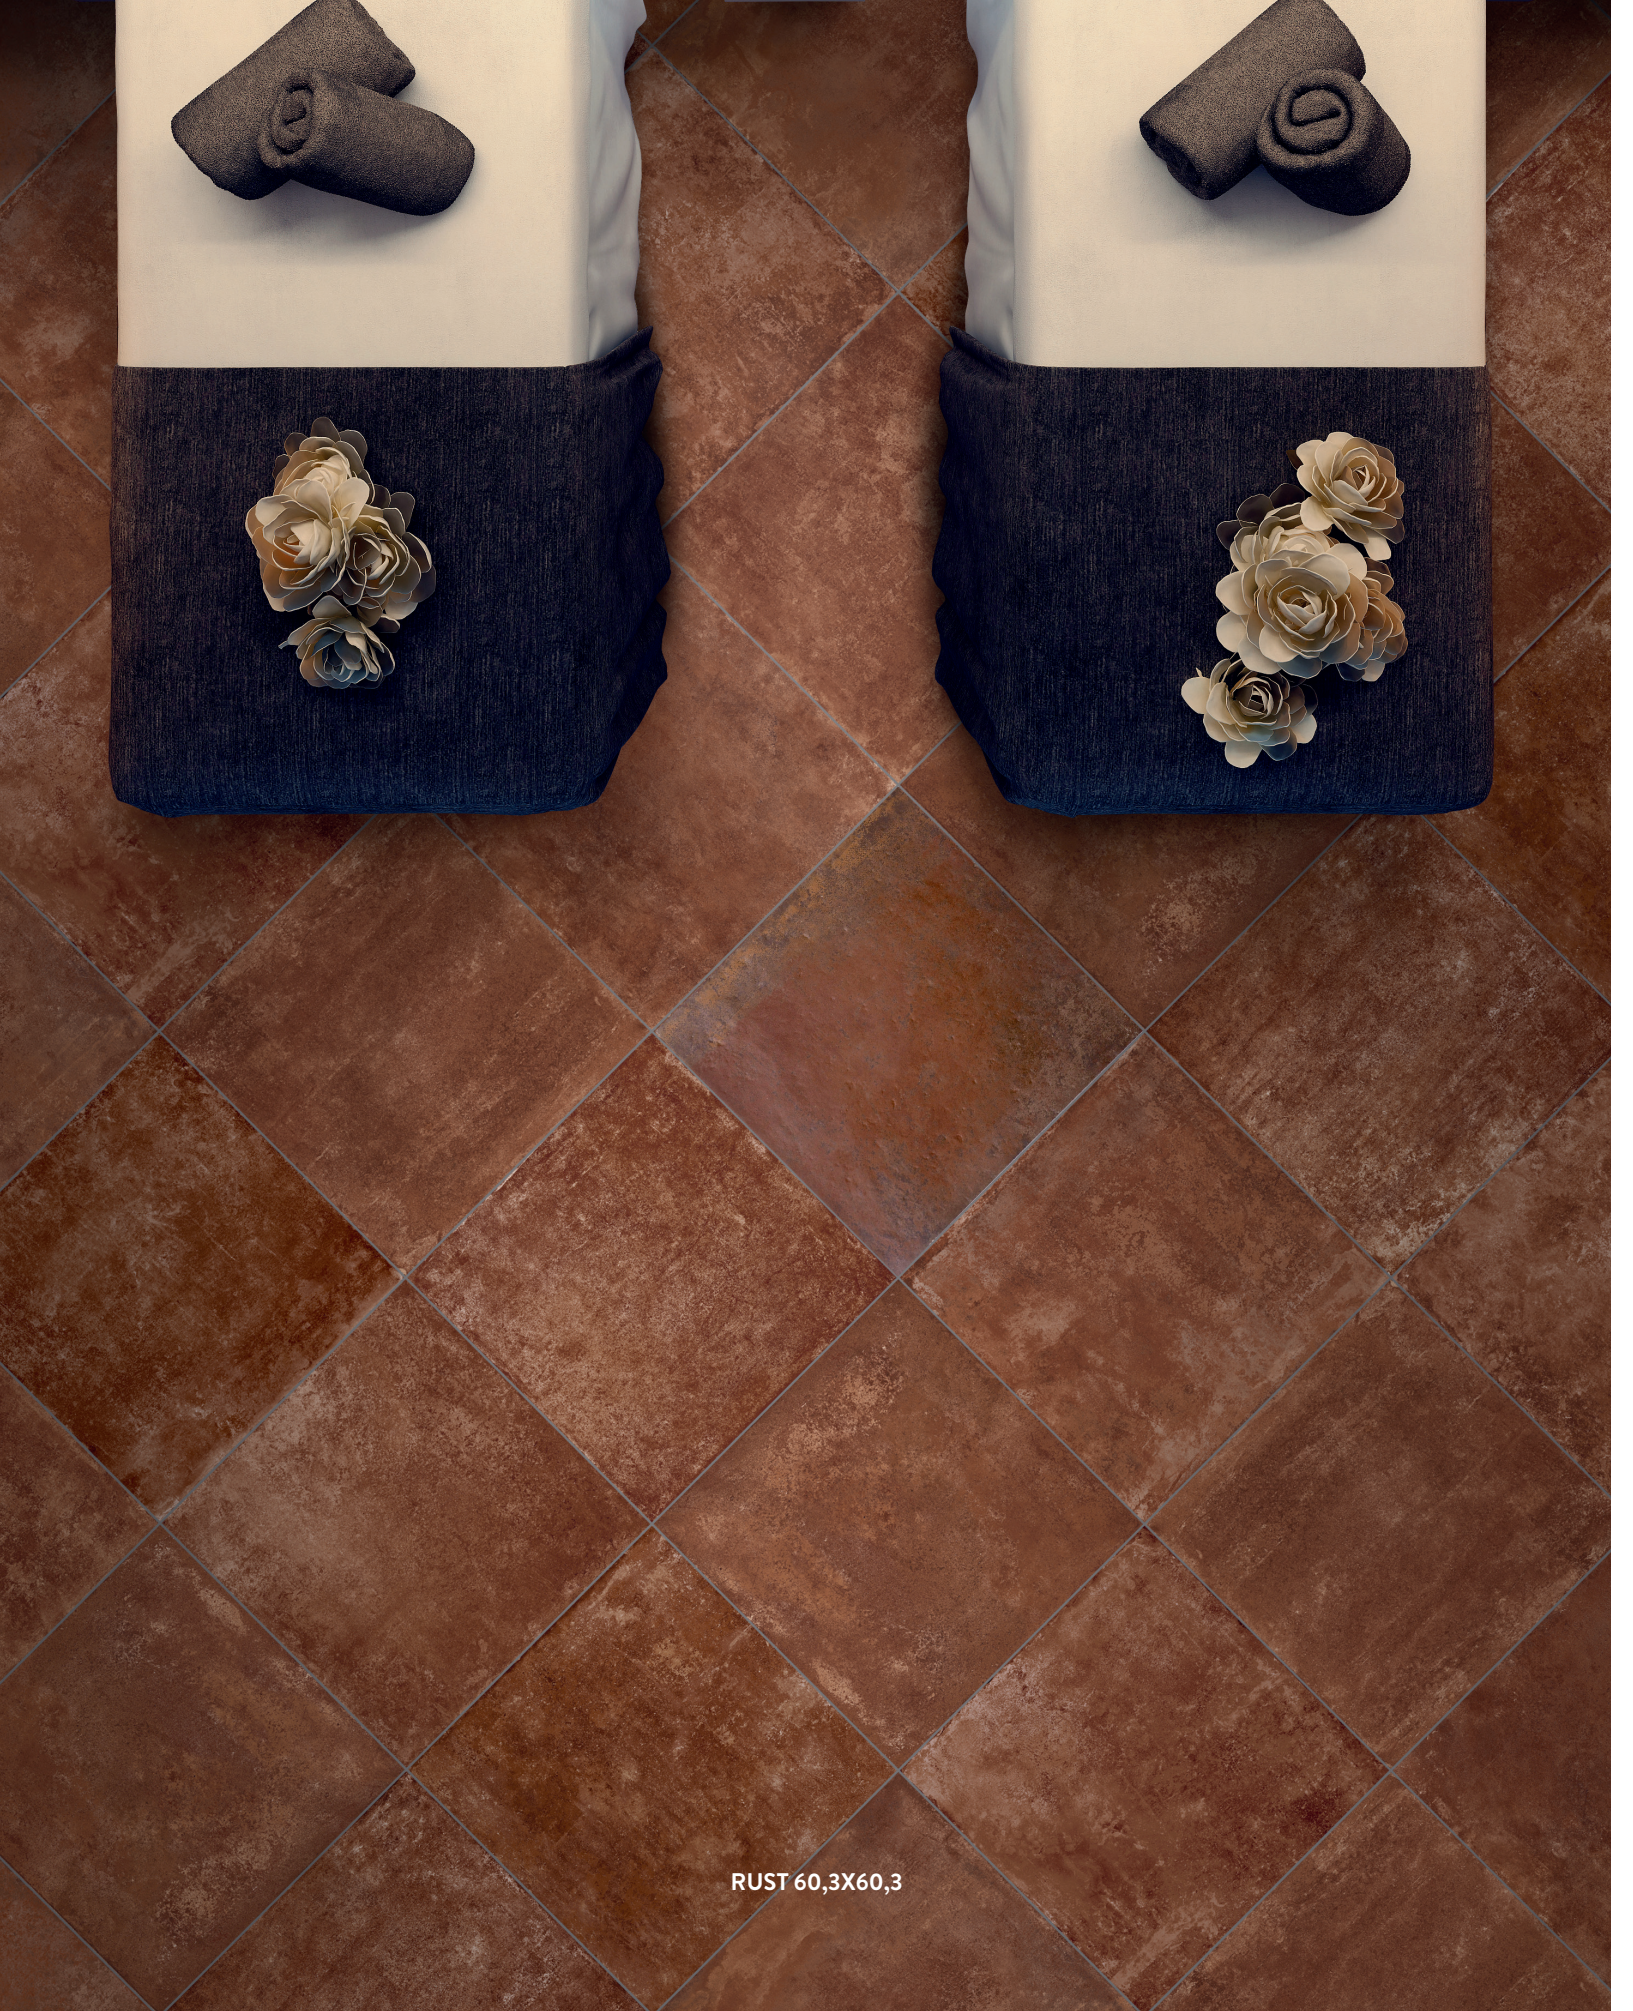

CLAYS

floor

RASSOUL 45,5X91

RUST 60,3X60,3

MOSAICO ESAGONA LUVOS 32x28

**OTTAGONA LUVOS 32,5x32,5
TOZZETTO LUVOS 10X10**

CLAYS *floor*

GRES PORCELLANATO IMPASTO COLORATO / COLORED BODY PORCELAIN STONEWARE / GRÈS CERAME COLORÉE DANS LA MASSE / FEINSTEINZEUG, GEFÄRBTE TON

CLAYS *floor*

GRES PORCELLANATO IMPASTO COLORATO / COLORED BODY PORCELAIN STONEWARE / GRÈS CERAME COLORÉE DANS LA MASSE / FEINSTEINZEUG, GEFÄRBTE TON

COLORI CALDI / WARM COLORS

RASSOUL

RUST

SIENNA

OTTAGONA
32,5X32,5 / 13"x13"