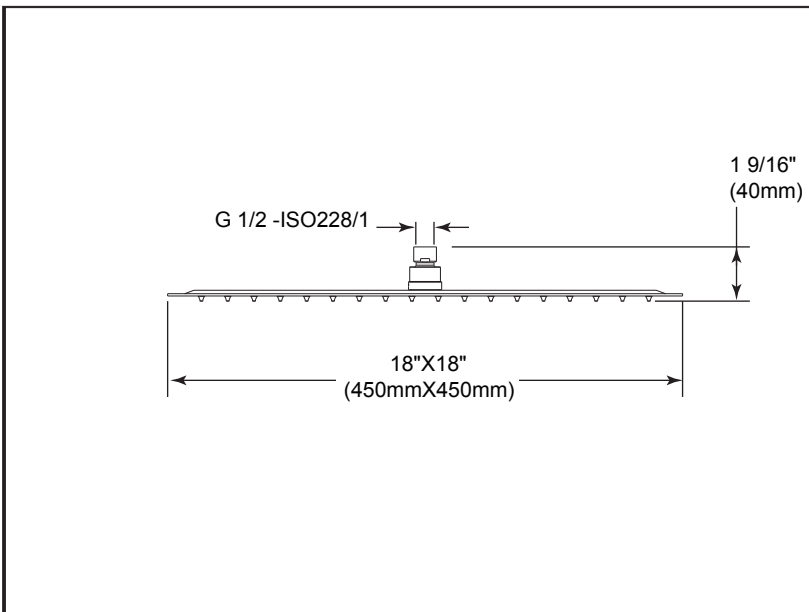

CN

标准规格:

- 优质的不锈钢材料制造
- 时尚的超薄设计
- 单功能雨淋花洒头，花洒头尺寸为 18" (450mm)X18" (450mm)
- 触净式花洒头
- 吊顶安装方式
- G 1/2-ISO228/1:2000螺纹安装连接
- 产品带有限流器
- 花洒头带有扳手位，方便安装

Submitted Model No./Número de Modelo Supuesto/
Apresentado o modelo N° / 所需产品号码:

Specific Feature/Característica Específica/
Característica Específica/ 详细特征:

Dimensions are for reference only / Las dimensiones son sólo de referencia /
As dimensões são apenas para referência / 以上尺寸仅供参考