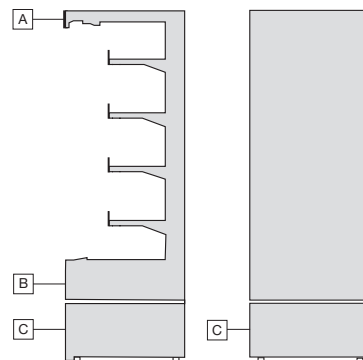

A	B	C
D90	D90	D90
D97	D97	D91
D91*	D91*	D96
D136*	D136*	D97
D137*	D137*	D136
D138*	D138*	D137
D96*	D96*	D138
		D151*
		RAL*
		P36*
		P61*
		P63*
		P67*
		P70*
		P73*
		P81*
		P82*
		P83*
		P84*
		P85*
		P86*
		I301*
		I303*

*= Colore con sovrapprezzo
*= Color at Extra cost
*= Supplément couleur
*= Farb mit Aufpreis