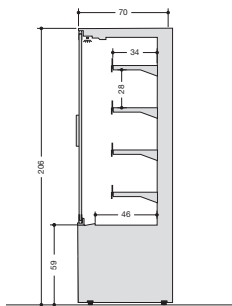

D97 Black

You Can't Say It's Not So Cool

EI700-S SHOW	L (cm)*	62,5	93,7	125	187,5
Consumo orario / Hourly consumption	W	369	432	495	621
Classe climatica / Climate Class	ISO 23953-2	3 - M2	3 - M0	3 - M1	3 - M2
Superficie espositiva - 4 ripiani Display surface - 4 shelves	m ²	1,12	1,69	2,24	3,37
Capacità di carico in lt - Load capacity in lt.	lt	315	475	635	950
Gruppo frigorifero Refrigeration unit	GAS	R290			
Controllo - banco con gruppo frigorifero Control - cabinet with built-in refrigerator unit	ELECTRONIC	Easy Touch Control			