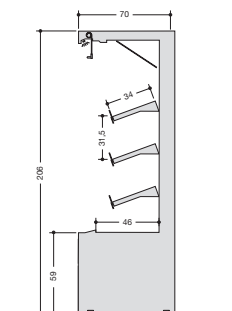

EI700-F

L (cm)*= Lunghezza senza spalle. Spessore 1 spalla vetrata Thermopane: 3 cm - Spessore 1 spalla cieca: 4 cm.
L (cm)*= Length without endwalls. Thickness 1 Glas endwall in Thermopane: 3 cm. Thickness 1 Indjected endwall: 4 cm.

Le caratteristiche tecniche potranno subire modifiche senza preavviso.
EN Technical details could be changed without notice.
FR Les caractéristiques techniques pourraient subir des modifications sans préavis.
DE Änderungen vorbehalten.