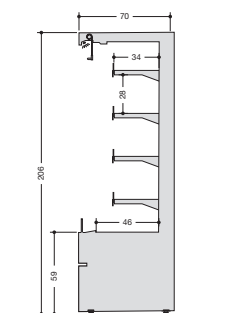

D97 Black

You Can't Say It's Not So Cool

EI700-S SHOW	L (cm)*	62,5	93,7	125	187,5
Consumo orario / Hourly consumption	W	369	432	495	621
Classe climatica / Climate Class	ISO 23953-2	3 - M2	3 - M0	3 - M1	3 - M2
Superficie espositiva - 4 ripiani Display surface - 4 shelves	m ²	1,12	1,69	2,24	3,37
Capacità di carico in lt - Load capacity in lt.	lt	315	475	635	950
Gruppo frigorifero Refrigeration unit	GAS	R290			
Controllo - banco con gruppo frigorifero Control - cabinet with built-in refrigerator unit	ELECTRONIC	Easy Touch Control			

EI700-SHOW

EI700-S	L (cm)*	62,5	93,7	125	187,5
Consumo orario/ Hourly consumption	W	518	973	1029	1849
Classe climatica / Climate Class	ISO 23953-2	3 - M2			
Superficie espositiva - 4 ripiani Display surface - 4 shelves	m ²	1,12	1,69	2,24	3,37
Capacità di carico in lt - Load capacity in lt.	lt	315	475	635	950
Gruppo frigorifero Refrigeration unit	GAS	R290			
Controllo - banco con gruppo frigorifero Control - cabinet with built-in refrigerator unit	ELECTRONIC	Easy Touch Control			