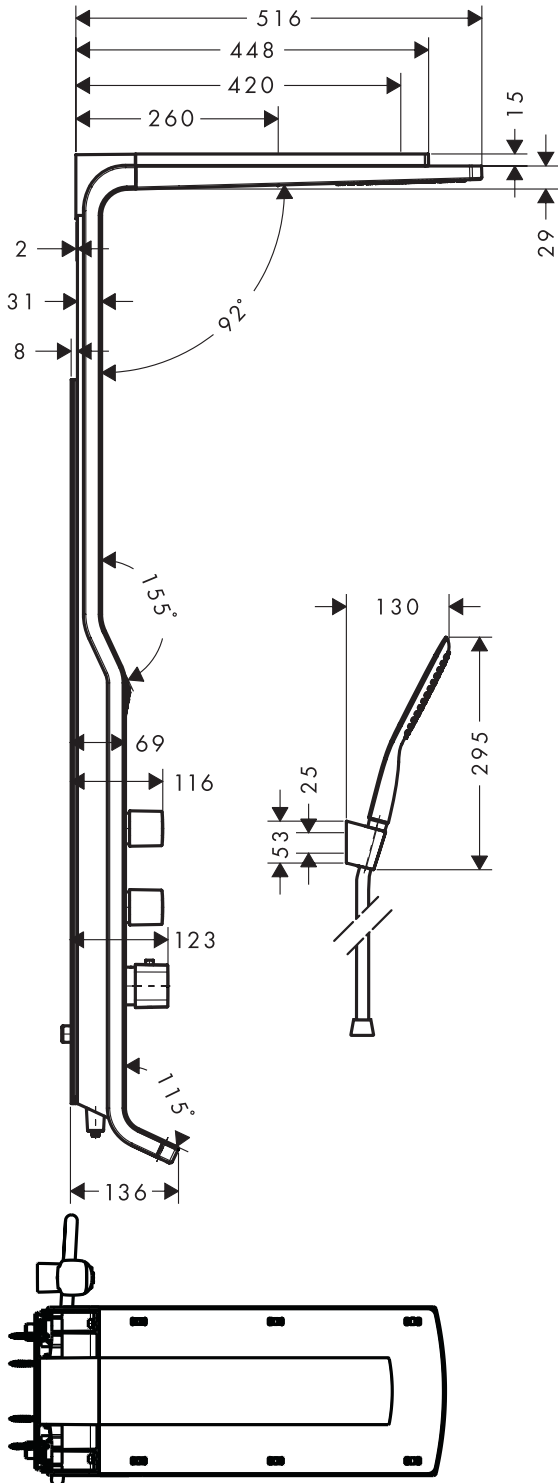

Hansgrohe Raindance

Raindance Lift Duschpaneel Aufputz, DN15

Raindance shower panel lift, DN15

27008400

Hansgrohe Raindance

Raindance Lift Duschpaneel Aufputz, DN15

Raindance shower panel lift, DN15

27008400