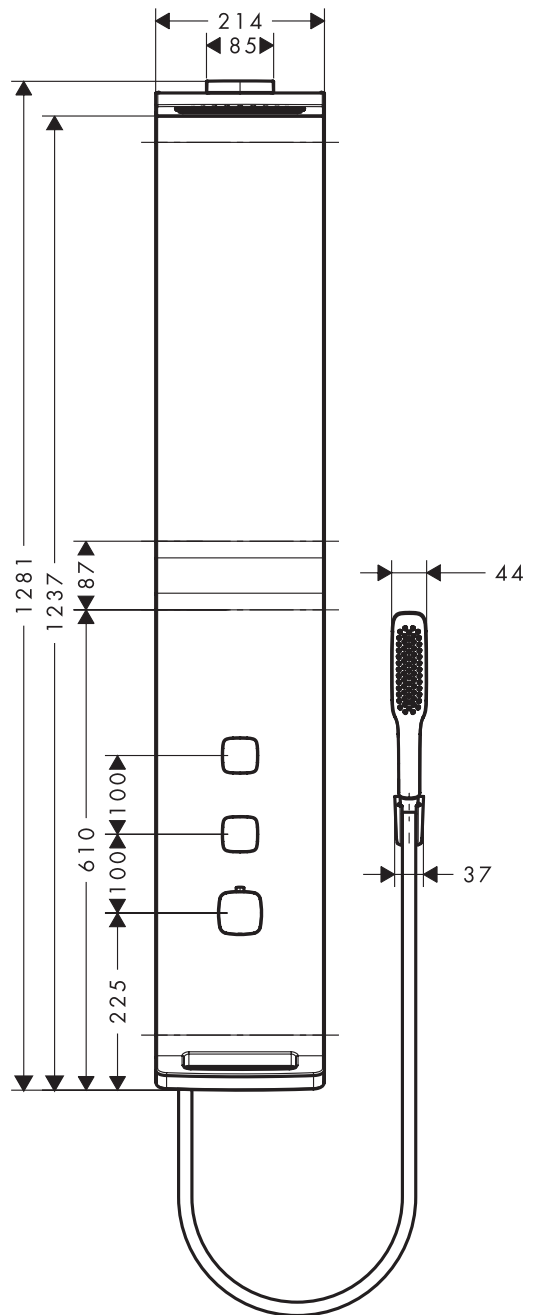

Hansgrohe Raindance

Raindance Lift Duschpaneel Aufputz, DN15

Raindance shower panel lift, DN15

27008400

Hansgrohe Raindance

Raindance Lift Duschpaneel Aufputz, DN15

Raindance shower panel lift, DN15

27008400