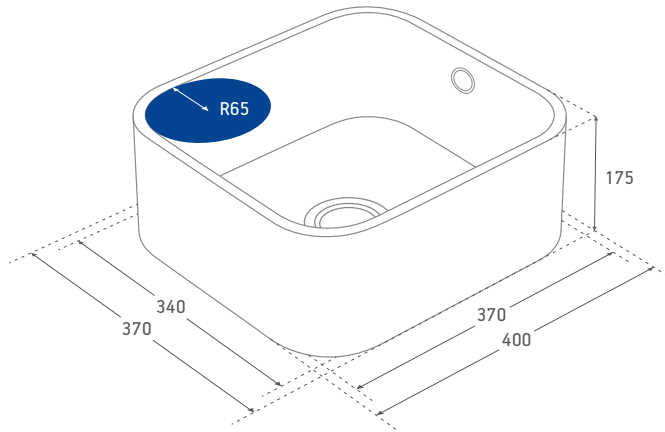

Straight Lines

EN

DUE is available in two sizes: 37x34x15.5, ideal for a double sink and 37x51x15.5 for a single sink, it is characterised by its straight lines. The perfect choice for those who see the simplicity of straight lines as the mark of style and beauty.

Formas mais Rectas

PT

DUE, está disponível em dois tamanhos: 37x34x15,5, ideal para aplicações de lava-loiças duplo, e com 37x51x15,5 cm para apenas um lava-loiça caracteriza-se pelas suas formas mais rectas. Esta é sem dúvida a escolha perfeita para aqueles que vêem na sobriedade das linhas rectas o expoente máximo do estilo e da beleza.

Sina Rakare Former

SW

DUE finns i två storlekar: 37 x 34 x 15,5 som är perfekt för en dubbel diskho, och 37 x 51 x 15,5 för en enkel diskho, och de kännetecknas av sina rakare former. Utan tvekan blir detta det perfekta valet för de som ser de enkla raka linjerna som en symbol för stil och skönhet.