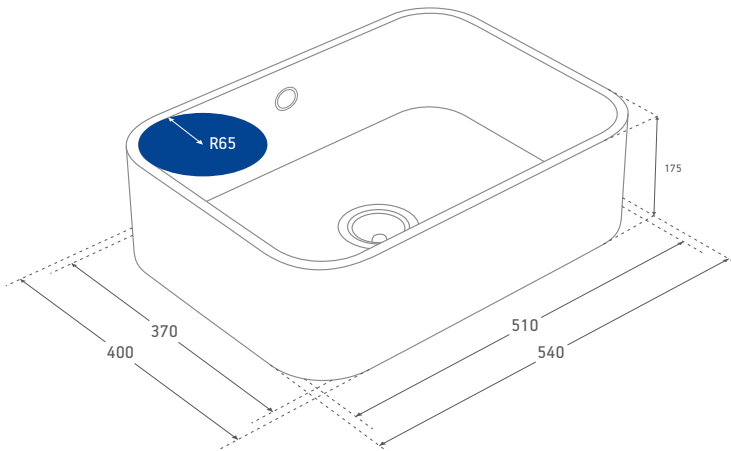

Straight Lines

EN

DUE is available in two sizes: 37x34x15.5, ideal for a double sink and 37x51x15.5 for a single sink, it is characterised by its straight lines. The perfect choice for those who see the simplicity of straight lines as the mark of style and beauty.

Formas mais Rectas

PT

DUE, está disponível em dois tamanhos: 37x34x15,5, ideal para aplicações de lava-loiças duplo, e com 37x51x15,5 cm para apenas um lava-loiça caracteriza-se pelas suas formas mais rectas. Esta é sem dúvida a escolha perfeita para aqueles que vêem na sobriedade das linhas rectas o expoente máximo do estilo e da beleza.

Sina Rakare Former

SW

DUE finns i två storlekar: 37 x 34 x 15,5 som är perfekt för en dubbel diskho, och 37 x 51 x 15,5 för en enkel diskho, och de kännetecknas av sina rakare former. Utan tvekan blir detta det perfekta valet för de som ser de enkla raka linjerna som en symbol för stil och skönhet.