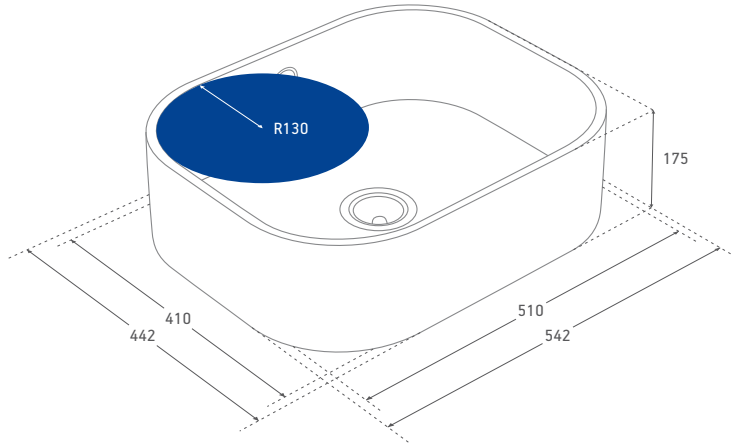

ES

DUE, que está disponible en dos tamaños: 37x34x15,5, ideal para el doble seno y 37x51x15,5 para un solo seno, se caracteriza por sus formas más rectas.

Sin duda, para aquellos que ven en la sobriedad de las líneas rectas el summum del estilo y la belleza, esta es la elección perfecta.

Straight Lines

EN

DUE is available in two sizes: 37x34x15.5, ideal for a double sink and 37x51x15.5 for a single sink, it is characterised by its straight lines. The perfect choice for those who see the simplicity of straight lines as the mark of style and beauty.

Formas mais Rectas

PT

DUE, está disponível em dois tamanhos: 37x34x15,5, ideal para aplicações de lava-loiças duplo, e com 37x51x15,5 cm para apenas um lava-loiça caracteriza-se pelas suas formas mais rectas. Esta é sem dúvida a escolha perfeita para aqueles que vêem na sobriedade das linhas rectas o expoente máximo do estilo e da beleza.

Sina Rakare Former

SW

DUE finns i två storlekar: 37 x 34 x 15,5 som är perfekt för en dubbel diskho, och 37 x 51 x 15,5 för en enkel diskho, och de kännetecknas av sina rakare former. Utan tvekan blir detta det perfekta valet för de som ser de enkla raka linjerna som en symbol för stil och skönhet.