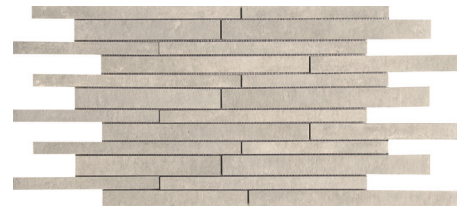

MOSAICO MURETTO MODULARE GREY 03
30X60 / 12"x24"