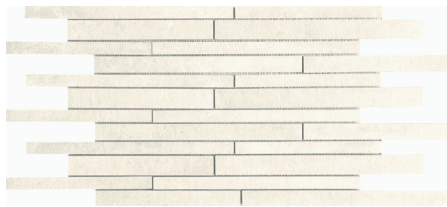

MOSAICO MURETTO MODULARE WHITE 03
30X60 / 12"x24"