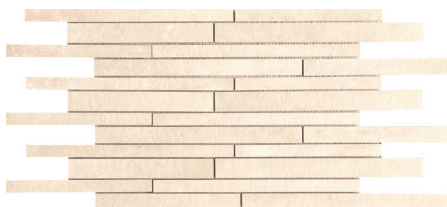

MOSAICO IVOIRE 03
30X30 / 12"x12"
5X5 / 2"x2"

MOSAICO MURETTO MODULARE IVOIRE 03
30X60 / 12"x24"

MOSAICO TAUPE 01
30X30 / 12"x12"
5X5 / 2"x2"

MOSAICO MURETTO MODULARE TAUPE 01
30X60 / 12"x24"

MOSAICO TAUPE 03
30X30 / 12"x12"
5X5 / 2"x2"