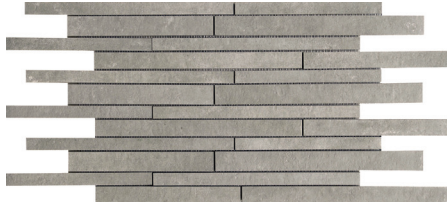

MOSAICO WHITE 03
30X30 / 12"x12"
5X5 / 2"x2"

MOSAICO MURETTO MODULARE WHITE 03
30X60 / 12"x24"

MOSAICO GREY 03
30X30 / 12"x12"
5X5 / 2"x2"

MOSAICO MURETTO MODULARE GREY 03
30X60 / 12"x24"

MOSAICO GREY 05
30X30 / 12"x12"
5X5 / 2"x2"