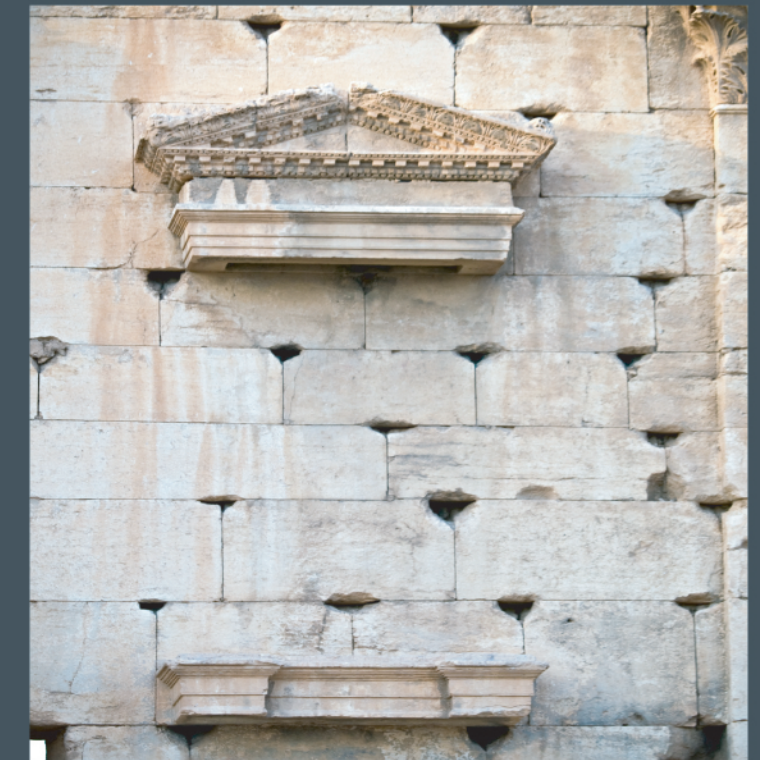

COVERAGE: 13 sq.m. per liter per 1 coat. 2 coats are suggested.

TOOLS: brush, trowel, roll.

For further informations please check the proper technical data sheet.

The product is respecting the EU legislation in terms of VOC limits

DESCRIZIONE GENERALE

MAS PALMYRA e' una pittura decorativa all'acqua ad effetto sabbiato. E' disponibile in una vasta gamma di colori ed ha un effetto molto delicato e fine. Il prodotto e' di facile applicazione e ricorda le antiche rovine romane di Palmira.

APPLICAZIONE

MAS PALMYRA puo' essere applicato a pennello, rullo e frattazzo a seconda dell'effetto desiderato. Puo' essere applicato su parete utilizzando un fondo di buona qualita' come il MASCRYL. Puo' essere colorato con i toners o con il tintometro.

RESA: 13 metri quadri per litro per 1 mano. Si consigliano 2 mani

STRUMENTI: rullo, frattazzo, pennello.

Per maggiori informazioni si prega di consultare la relativa scheda tecnica.

Il prodotto rispetta la normativa UE in termini di limiti di COV.

www.mas-paints.com

FACTORY
PHONE: +971 6 5311777
FAX : +971 6 5311330
E mail: masuae@eim.ae

Showroom
SHARJAH UNITED ARAB EMIRATES
PHONE: +971 6 5328533
+971 6 5344880
FAX: +971 6 5328610
P.O.BOX 23085
Website: www.mas-paints.com
info@mas-paints.com

M.A.S. Srl
VIALE DELLA VITTORIA
60123 ANCONA
ITALY
Te.: +39 071 2071189
Fax: +39 071 2070054
www.masexp.com
info@masexp.com

PALMYRA